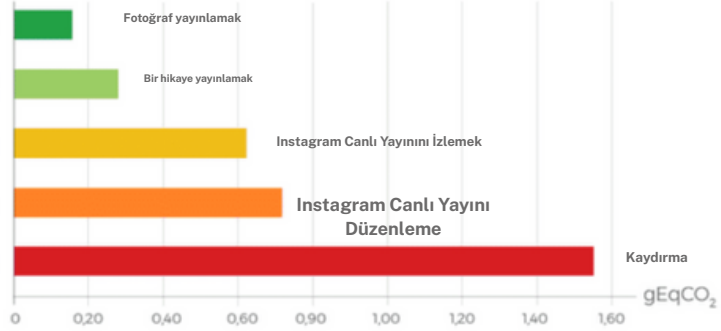

# SOSYAL AĞ ETKİLERİ

Sosyal medyayı kullanım şeklimizin çevreyi etkileyebileceğini biliyor muydunuz?

Carbon impact of Instagram features  
Greenspector - July 2020  
The lower this value, the better the functionality!

Measurements on a Samsung S7 smartphone (Android 8)

GREENSPECTOR

Bir haber akışında bir dakika gezinmek, arabayla 13 metre yol kat etmeye benziyor.

İnsanlar günde ortalama 2 saat 23 dakikayı sosyal medyada geçiriyor.