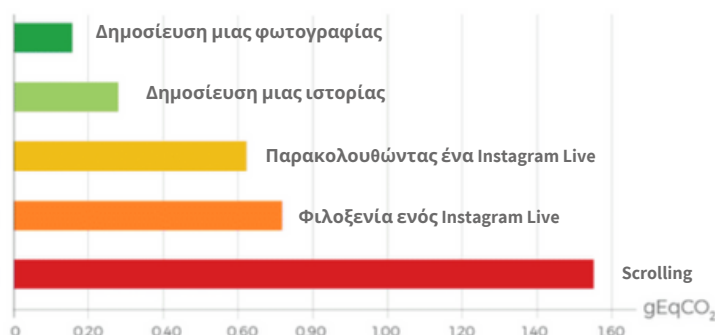

ΕΠΙΠΤΩΣΕΙΣ ΣΤΟ ΚΟΙΝΩΝΙΚΟ

ΔΙΚΤΥΟ

Γνωρίζατε ότι ο τρόπος που χρησιμοποιούμε τα μέσα κοινωνικής δικτύωσης μπορεί να επηρεάσει το περιβάλλον;

Carbon impact of Instagram features

Greenspector - July 2020

The lower this value, the better the functionality!

Measurements on a Samsung S7 smartphone (Android 8)

GREENSPECTOR

Το scrolling σε μια ροή ειδήσεων για ένα λεπτό είναι σαν να οδηγείς 13 μέτρα με ένα αυτοκίνητο.

Κατά μέσο όρο, οι άνθρωποι περνούν καθημερινά 2 ώρες και 23 λεπτά στα μέσα κοινωνικής δικτύωσης.

Μόνο για 1 ημέρα, οι χρήστες του Instagram παράγουν αρκετές εκπομπές διοξειδίου του άνθρακα για να κάνουν το γύρο της Γης 2.071 φορές!

Ξέρετε τι είναι ο δείκτης selfie;

Έτσι μετράμε τις εκπομπές διοξειδίου του άνθρακα που παράγονται κάθε φορά που δημοσιεύουμε μια φωτογραφία!